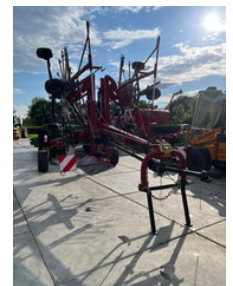

Kongskilde R+760

Allgemeine Merkmale

Marke	Kongskilde
Unterkategorie	Rechen
Baujahr	2020
Zustand	Gebraucht

Kongskilde R+760

Zubehör