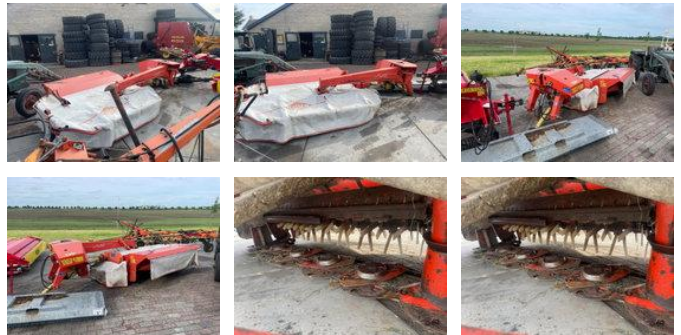

## Kuhn FC 243 Lift Control

### Allgemeine Merkmale

Marke	Kuhn
Unterkategorie	Mäher
Baujahr	2000
Zustand	Gebraucht