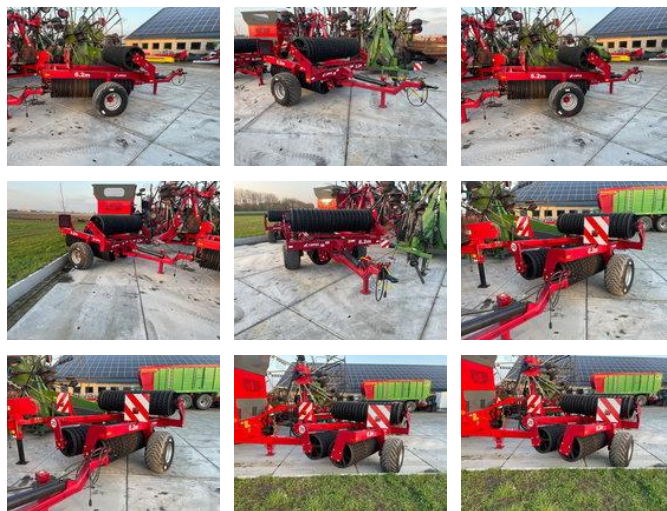

Lupus WU62

Allgemeine Merkmale

Marke	Lupus
Unterkategorie	Ackerwalze
Baujahr	2026

Lupus WU62

Zubehör