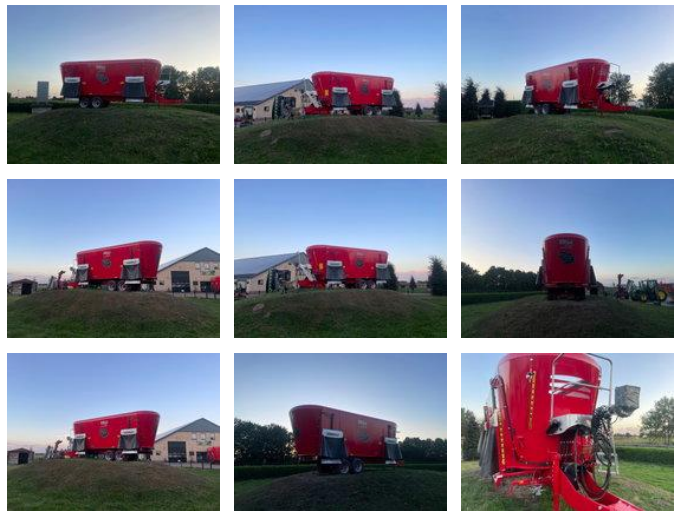

Peecon Biga Topliner mammoet 30m3

Allgemeine Merkmale

Marke	Peecon
Unterkategorie	Futtermischwägen
Baujahr	2025

Peecon Biga Topliner mammoet 30m3

Zubehör