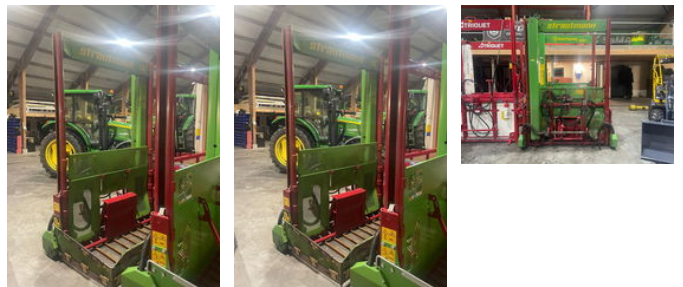

Strautmann HQ 2800

Allgemeine Merkmale

Marke	Strautmann
Unterkategorie	Futterschneidschaufel
Baujahr	2018
Zustand	Gebraucht

Strautmann HQ 2800

Zubehör