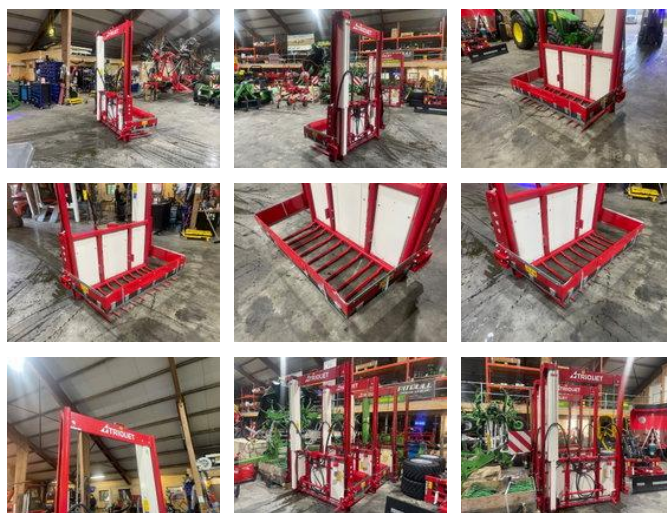

## Trioliet Tu195

### Allgemeine Merkmale

Marke	Trioliet
Unterkategorie	Futterschneidschaufel
Baujahr	2025

Trioliet Tu195

Zubehör