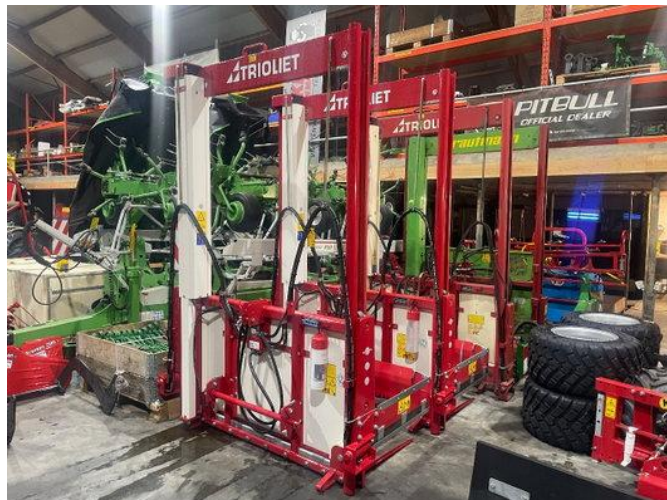

## Trioliet Tu195

### Allgemeine Merkmale

Marke	Trioliet
Unterkategorie	Futterschneidschaufel
Baujahr	2025

Trioliet Tu195

Zubehör