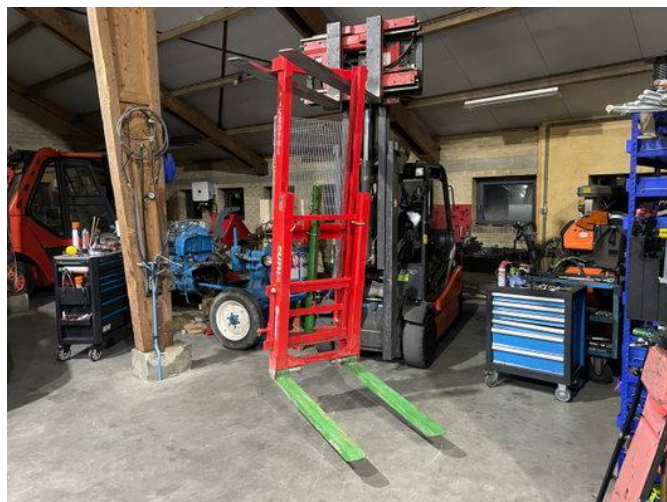

Unia Agropol

Allgemeine Merkmale

Marke	Unia
Unterkategorie	Anderes
Baujahr	2010
Zustand	Gebraucht

Unia Agropol

Zubehör