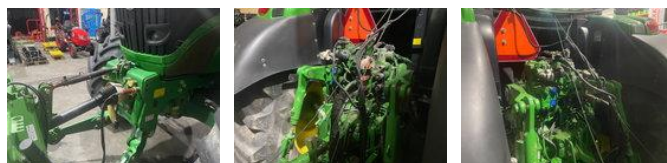

John Deere 6170R

Algemene kenmerken

Merk	John Deere
Subcategorie	Standaard tractor landbouw
Bouwjaar	2012
Afgelezen urenstand	7350
Conditie	Gebruikt

John Deere 6170R

Technische specificaties

Vermogen

170

Omschrijving

Nette complete trekker Autopower Voorasvering Fronthef+ aftakas Midmount ventielen met kruishendel Luchtremmen Power beyond Hydraulische stabilisatie

Accessoires