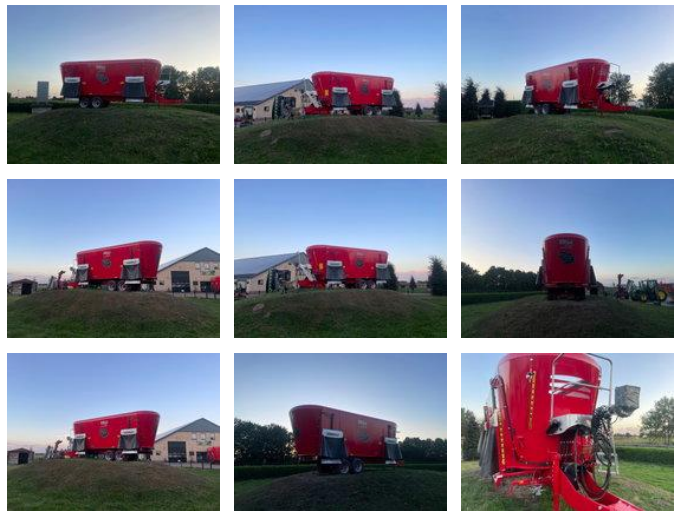

Peecon Biga Topliner mammoet 30m3

Algemene kenmerken

Merk	Peecon
Subcategorie	Mengvoederwagen
Bouwjaar	2025

Peecon Biga Topliner mammoet 30m3

Omschrijving

Nieuw uit voorraad leverbaar Voermengwagen 3 double action vijzels Weeginrichting Schakelkast Wegtoelating (Verlichting, luchtremmen en kenteken) evt ook zonder wegtoelating leverbaar 4 losdeuren 30m3 inhoud