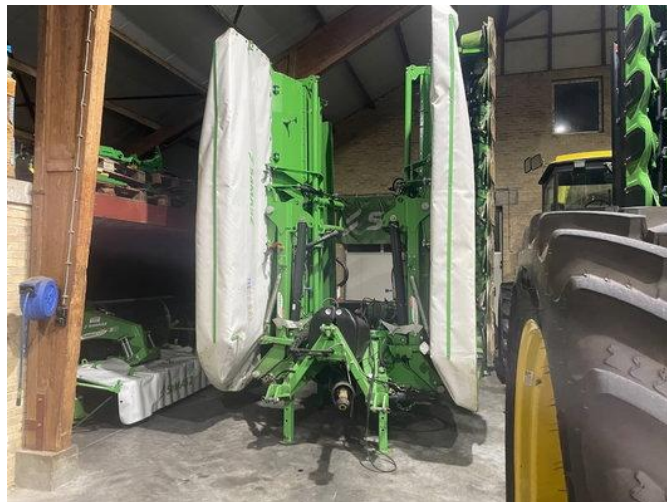

Samasz KDD 941 STH & KDF 301S

Algemene kenmerken

Merk	Samasz
Subcategorie	Maaimachine
Bouwjaar	2023
Conditie	Gebruikt

Samasz KDD 941 STH & KDF 301S

Omschrijving

Nette triplemaaier met Kneuzer en afvoerbanden KDD 941STH achtermaaier Perfectcut maaibalk met safegeer beveiliging en messelwissel Eigen hydraulisch systeem met oliekoeler Onafhankelijk heffen Hydraulische uitbreekbeveiliging
Hydropneumatische bodemdrukontlasting Traploos instelbare afvoerband snelheid Schakelbaar kneuzertoerental 750/1000
Elektrische bediening Verlichting KDF 301S Frontmaaier met Kneuzer Perfectcut maaibalk met safegeer beveiliging en messelwissel Gesleepte ophanging met hydr. Heffing Verlichting